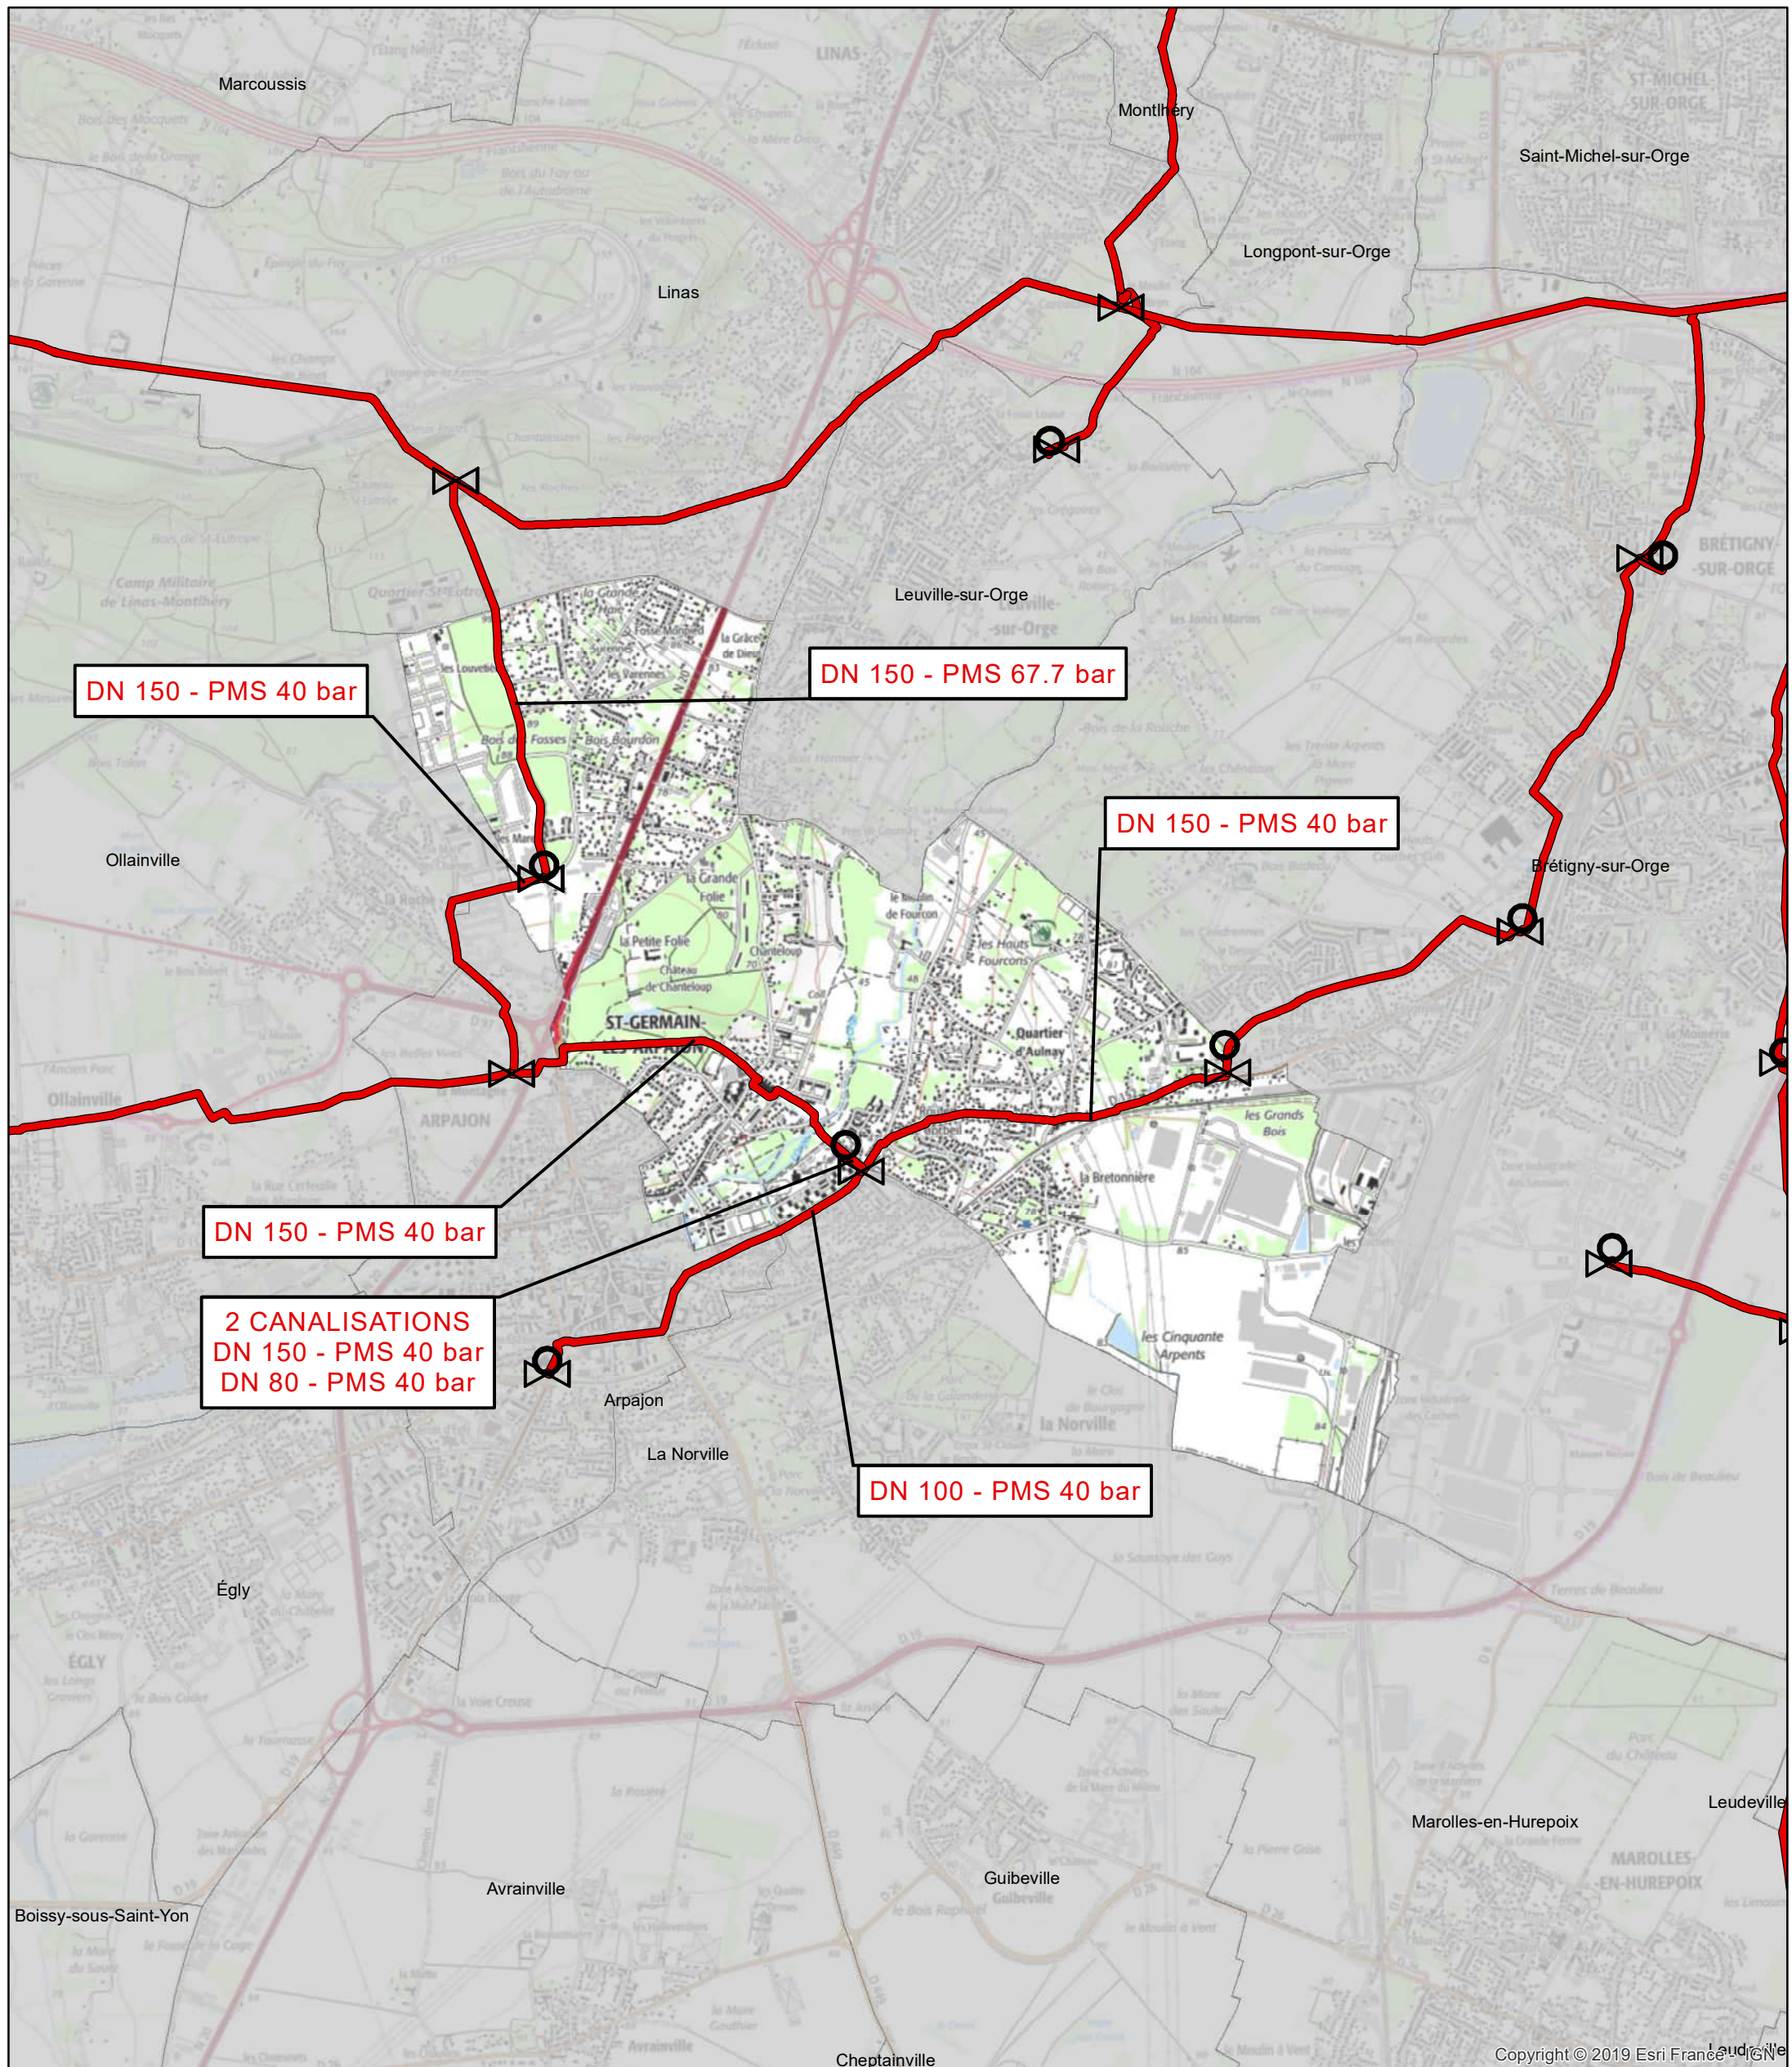

# PLAN LOCAL D'URBANISME

Commune : SAINT-GERMAIN-LÈS-ARPAJON

Code INSEE : 91552

Date d'édition : 02/08/2024

0 0,25 0,5 1 1,5 2 Km

Fond de plan - SCAN25 © IGN

 Canalisations de gaz haute pression en service

 Canalisations de gaz haute pression projetées

 Poste de coupure ou de sectionnement

 Poste de livraison client ou de distribution publique

 Poste de prédétente

GRTgaz  
Direction des Opérations  
Pôle Exploitation Seine  
Citizen  
9 avenue de l'Europe  
92270 BOIS-COLOMBES